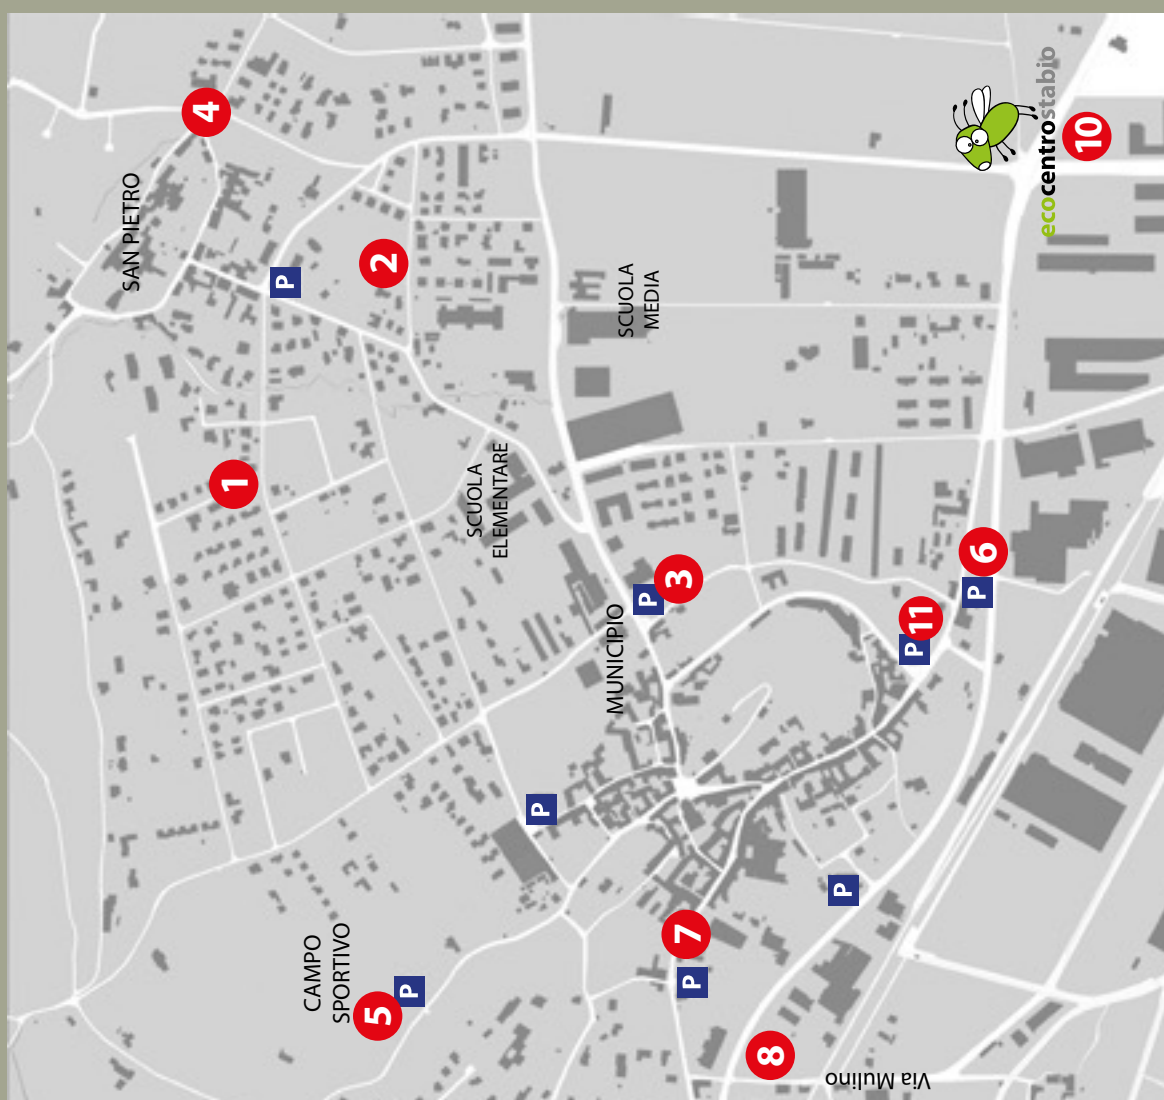

Piazze per la raccolta differenziata

Il Comune di Stabio dispone di dieci punti per la raccolta differenziata dei rifiuti. Nella tabella sottostante sono indicati rifiuti che in ciascun punto di raccolta si possa separare e depositare.

Sacco rifiuti domestici (RSU)

La raccolta dei sacchi contenenti i rifiuti domestici avviene lungo le vie del Comune il martedì e il venerdì (salvo se festivi). I container fuori terra e interrati sono a disposizione sul territorio comunale dove potranno essere depositati esclusivamente i sacchi ufficiali contenenti rifiuti di origine domestica la cui separazione non è prevista.

Scarti vegetali

Gli scarti vegetali possono essere depositati all' **ecocentro** in via Rognago negli orari d'apertura, inoltre, i lunedì da marzo a novembre viene effettuata la raccolta lungo le vie del Comune, a condizione che gli scarti siano messi negli appositi contenitori verdi da 110 o 240 litro.

ecocentrostabio

Via Rognago - Stabio

- Scarti vegetali
- Legno
- Ferro
- Alluminio
- Rifiuti ingombranti
- Carta
- Rifiuti edili
- Plastiche (PP – PE)
- Rifiuti speciali
- Umido (scarti alimentari)
- Pet
- Vetro
- Olio da cucina e motori
- Capsule da caffè in alluminio
- Pile e batterie
- Tessili, abiti e scarpe in buono stato
- Mercatino dell'usato (materiali/giochi riutilizzabili)

Orari d'apertura

Martedì 13.30 — 17.00

Venerdì 08.30 — 12.00

Sabato 09.00 — 12.00
13.30 — 17.30

Presso ecocentrostabio

Via Rognago - Stabio

Si possono smaltire i **rifiuti ingombranti** Sono da intendere rifiuti ingombranti, quei rifiuti che, per le loro dimensioni o materiale, non possono essere smaltiti nel sacco RSU ufficiale.

Sono esclusi dalla raccolta dei rifiuti ingombranti, rifiuti di dimensione ridotta e rifiuti da destinare alla raccolta separata: legno/ferro/cartta/vetro/PET/plastiche dure. **Non sono accettati come rifiuti ingombranti sacchi o imballaggi chiusi** dove non è possibile vedere il contenuto.

Orari d'apertura

Martedì 13.30 — 17.00

Venerdì 08.30 — 12.00

Sabato 09.00 — 12.00
13.30 — 17.30

Dove / Cosa	Carta	PET	ALU	Vetro	RSU interrati	Batterie	Capsule caffè	Vestiti	Umido
1 Via Campagnola, San Pietro	●	●	●	●	●	●	●	●	
2 Via Camiceria, San Pietro	●	●	●	●	●				
3 Via Ufentina, Stabio		●	●	●	●	●	●	●	
4 Via Barico, San Pietro		●	●	●		●	●	●	●
5 Via Rianella, Stabio	●	●	●	●	●	●		●	●
6 Via Boff, Stabio	●	●	●	●	●	●	●	●	●
7 Via Giulia, Stabio	●	●	●	●	●	●		●	●
8 Via Mulino, Stabio		●	●	●		●		●	
9 Via Gaggiolo, Stabio		●	●	●		●			
10 Via Rognago, Stabio	●	●	●	●		●	●	●	●
11 Piazza Solza, Stabio					●