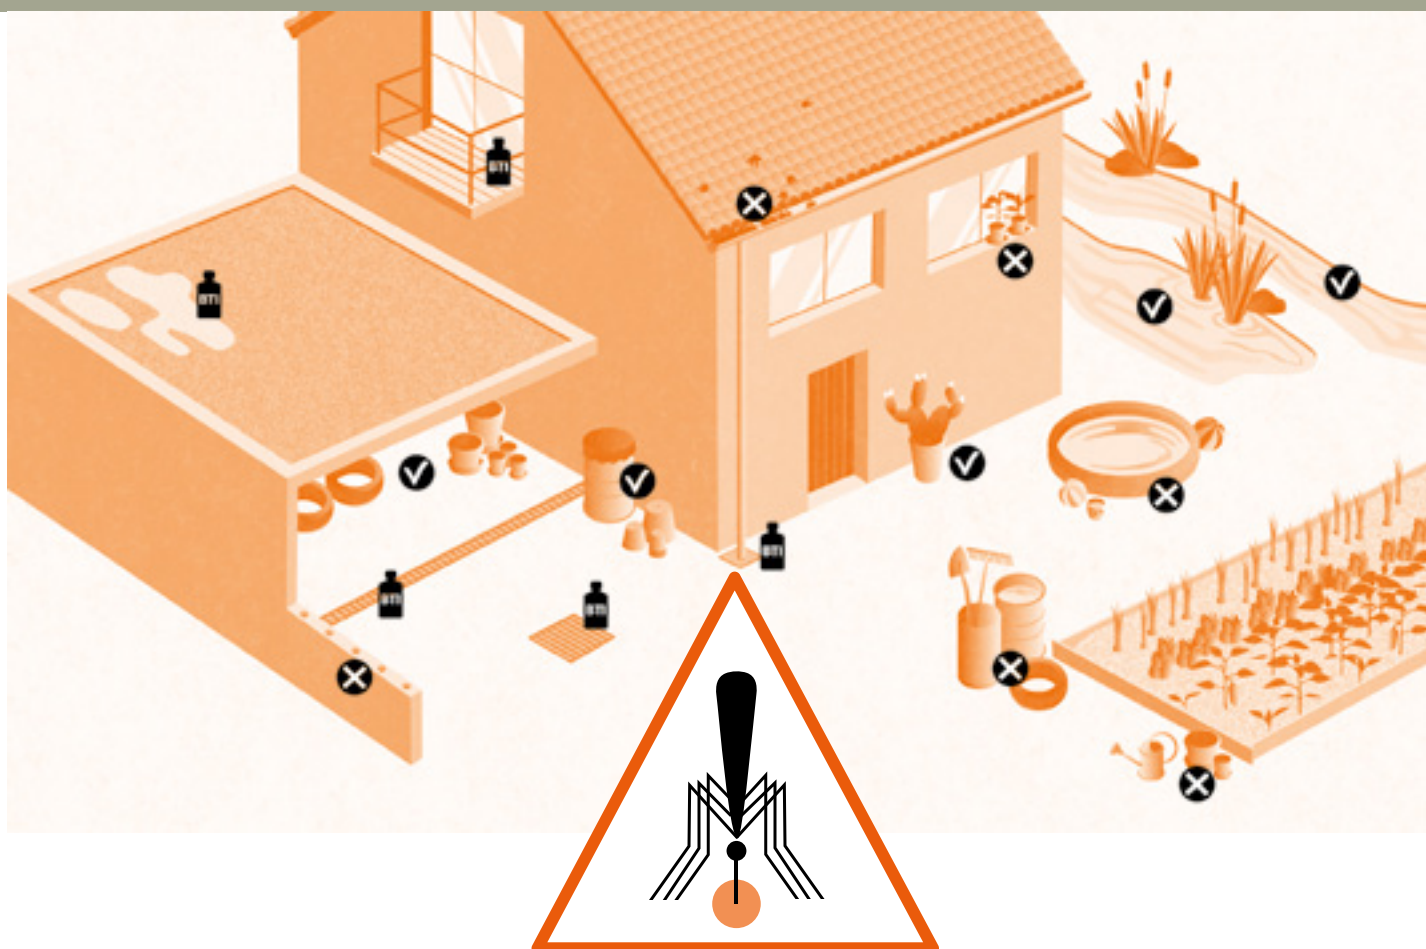

Orari d'apertura

Martedì 13.30 — 17.00

Venerdì 08.30 — 12.00

Sabato 09.00 — 12.00
13.30 — 17.30

Presso ecocentrostabio

Via Rognago - Stabio

Si possono smaltire i **rifiuti ingombranti** Sono da intendere rifiuti ingombranti, quei rifiuti che, per le loro dimensioni o materiale, non possono essere smaltiti nel sacco RSU ufficiale.

Sono esclusi dalla raccolta dei rifiuti ingombranti, rifiuti di dimensione ridotta e rifiuti da destinare alla raccolta separata: legno/ferro/cartta/vetro/PET/plastiche dure. **Non sono accettati come rifiuti ingombranti sacchi o imballaggi chiusi** dove non è possibile vedere il contenuto.

Combattiamo tutti insieme la zanzara tigre: togliamole l'acqua!

✓ Capovolgi o stocca al coperto i recipienti (vasi, secchi, copertoni, ecc.). Chiudi ermeticamente i bidoni, evita di usare sottovasi.

Biotopi e corsi d'acqua non producono zanzara tigre.

✗ Contenitori con acqua ferma vanno eliminati, sottovasi e piscine o piscinette per bambini non utilizzate vanno svuotati settimanalmente.

Controlla che non vi siano ristagni nelle grondaie.

Colma le fessure nei muri con sabbia.